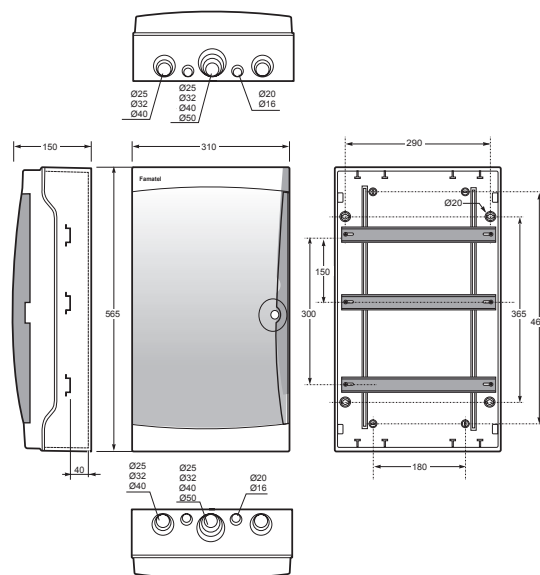

Obj. č.
39261

02

42mod. rozvodnice ACQUA 3942-T IP65 - Obj.č. 39421 1 4