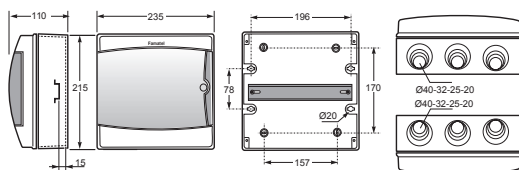

Vstupy / Entries

|                   |                        |
|-------------------|------------------------|
| Shora / Top       | 1 x Ø20, Ø25, Ø32, Ø40 |
| Ze spodu / Bottom | 1 x Ø20, Ø25, Ø32, Ø40 |

| Rozměry / Dimensions |     |
|----------------------|-----|
| Výška / Height       | 215 |
| Šířka / Width        | 235 |
| Hloubka / Deep       | 110 |

Vstupy / Entries

|                   |                        |
|-------------------|------------------------|
| Shora / Top       | 3 x Ø20, Ø25, Ø32, Ø40 |
| Ze spodu / Bottom | 3 x Ø20, Ø25, Ø32, Ø40 |

| Rozměry / Dimensions |     |
|----------------------|-----|
| Výška / Height       | 215 |
| Šířka / Width        | 310 |
| Hloubka / Deep       | 110 |

Vstupy / Entries

|                   |                        |
|-------------------|------------------------|
| Shora / Top       | 3 x Ø20, Ø25, Ø32, Ø40 |
| Ze spodu / Bottom | 3 x Ø20, Ø25, Ø32, Ø40 |

| Rozměry / Dimensions |     |
|----------------------|-----|
| Výška / Height       | 410 |
| Šířka / Width        | 310 |
| Hloubka / Deep       | 150 |

| Vstupy / Entries  |   |
|-------------------|---|
| Shora / Top       | 1 x Ø50, Ø40, Ø32, Ø25<br>2 x Ø40, Ø32, Ø25<br>2 x Ø20, Ø16 |
| Ze spodu / Bottom | 1 x Ø50, Ø40, Ø32, Ø25<br>2 x Ø40, Ø32, Ø25<br>2 x Ø20, Ø16 |