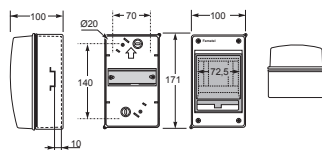

ROZVODNICE ACQUA IP65 / ENCLOSURES ACQUA IP65

2/4mod. rozvodnice ACQUA 3902-T IP65 - Obj.č. 39021 1 30