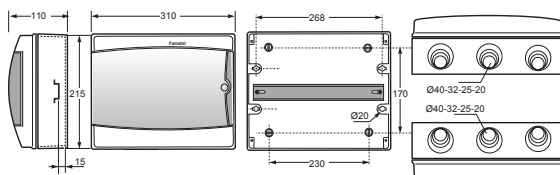

| Rozměry / Dimensions |     |
|----------------------|-----|
| Výška / Height       | 215 |
| Šířka / Width        | 235 |
| Hloubka / Deep       | 110 |

Vstupy / Entries

|                   |                        |
|-------------------|------------------------|
| Shora / Top       | 3 x Ø20, Ø25, Ø32, Ø40 |
| Ze spodu / Bottom | 3 x Ø20, Ø25, Ø32, Ø40 |

| Rozměry / Dimensions |     |
|----------------------|-----|
| Výška / Height       | 215 |
| Šířka / Width        | 310 |
| Hloubka / Deep       | 110 |

Vstupy / Entries

|                   |                        |
|-------------------|------------------------|
| Shora / Top       | 3 x Ø20, Ø25, Ø32, Ø40 |
| Ze spodu / Bottom | 3 x Ø20, Ø25, Ø32, Ø40 |

| Rozměry / Dimensions |     |
|----------------------|-----|
| Výška / Height       | 410 |
| Šířka / Width        | 310 |
| Hloubka / Deep       | 150 |

| Vstupy / Entries  |   |
|-------------------|---|
| Shora / Top       | 1 x Ø50, Ø40, Ø32, Ø25<br>2 x Ø40, Ø32, Ø25<br>2 x Ø20, Ø16 |
| Ze spodu / Bottom | 1 x Ø50, Ø40, Ø32, Ø25<br>2 x Ø40, Ø32, Ø25<br>2 x Ø20, Ø16 |

| Rozměry / Dimensions |     |
|----------------------|-----|
| Výška / Height       | 565 |
| Šířka / Width        | 310 |
| Hloubka / Deep       | 150 |

| Vstupy / Entries  |   |
|-------------------|---|
| Z boku / Side     | 2 x Ø40, Ø32, Ø25<br>4 x Ø20, Ø16                           |
| Shora / Top       | 1 x Ø50, Ø40, Ø32, Ø25<br>2 x Ø40, Ø32, Ø25<br>2 x Ø20, Ø16 |
| Ze spodu / Bottom | 1 x Ø50, Ø40, Ø32, Ø25<br>2 x Ø40, Ø32, Ø25<br>2 x Ø20, Ø16 |