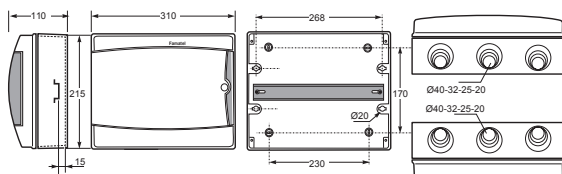

12mod. rozvodnice ACQUA 3912 IP65 - Obj.č. 3912

1 9

Rozměry / Dimensions	
Výška / Height	215
Šířka / Width	145
Hloubka / Deep	110

Vstupy / Entries	
Shora / Top	3 x Ø20, Ø25, Ø32, Ø40
Ze spodu / Bottom	3 x Ø20, Ø25, Ø32, Ø40

Plombovatelná / Sealable

Norma / Norm: EN 62208

- Tělo pouzdra z ABS
- Dvířka z ABS
- Krytky šroubů součástí balení (pro dodržení krytí)

- Frame and base in ABS
- Door in ABS
- Screw taps included for IP