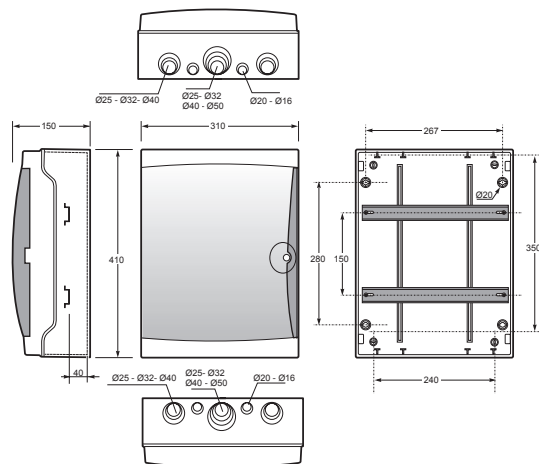

26mod. rozvodnice ACQUA 3926-T IP65 - Obj.č. 39261 1 5