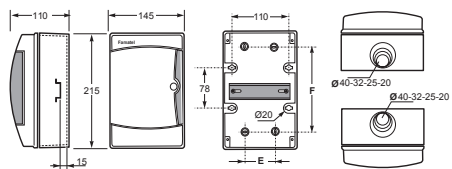

| Rozměry / Dimensions |     |
|----------------------|-----|
| Výška / Height       | 215 |
| Šířka / Width        | 235 |
| Hloubka / Deep       | 110 |

Vstupy / Entries

|                   |                        |
|-------------------|------------------------|
| Shora / Top       | 3 x Ø20, Ø25, Ø32, Ø40 |
| Ze spodu / Bottom | 3 x Ø20, Ø25, Ø32, Ø40 |

| Rozměry / Dimensions |     |
|----------------------|-----|
| Výška / Height       | 410 |
| Šířka / Width        | 310 |
| Hloubka / Deep       | 150 |

| Vstupy / Entries  |   |
|-------------------|---|
| Shora / Top       | 1 x Ø50, Ø40, Ø32, Ø25<br>2 x Ø40, Ø32, Ø25<br>2 x Ø20, Ø16 |
| Ze spodu / Bottom | 1 x Ø50, Ø40, Ø32, Ø25<br>2 x Ø40, Ø32, Ø25<br>2 x Ø20, Ø16 |

| Rozměry / Dimensions |     |
|----------------------|-----|
| Výška / Height       | 565 |
| Šířka / Width        | 310 |
| Hloubka / Deep       | 150 |

| Vstupy / Entries  |   |
|-------------------|---|
| Z boku / Side     | 2 x Ø40, Ø32, Ø25<br>4 x Ø20, Ø16                           |
| Shora / Top       | 1 x Ø50, Ø40, Ø32, Ø25<br>2 x Ø40, Ø32, Ø25<br>2 x Ø20, Ø16 |
| Ze spodu / Bottom | 1 x Ø50, Ø40, Ø32, Ø25<br>2 x Ø40, Ø32, Ø25<br>2 x Ø20, Ø16 |

4mod. rozvodnice ACQUA 3904 IP65 - Obj.č. 3904

1 17

| Rozměry / Dimensions |     |
|----------------------|-----|
| Výška / Height       | 215 |
| Šířka / Width        | 145 |
| Hloubka / Deep       | 110 |