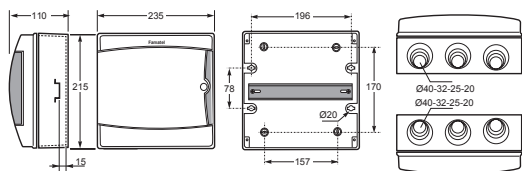

| Rozměry / Dimensions |     |
|----------------------|-----|
| Výška / Height       | 410 |
| Šířka / Width        | 310 |
| Hloubka / Deep       | 150 |

| Vstupy / Entries  |   |
|-------------------|---|
| Shora / Top       | 1 x Ø50, Ø40, Ø32, Ø25<br>2 x Ø40, Ø32, Ø25<br>2 x Ø20, Ø16 |
| Ze spodu / Bottom | 1 x Ø50, Ø40, Ø32, Ø25<br>2 x Ø40, Ø32, Ø25<br>2 x Ø20, Ø16 |

| Rozměry / Dimensions |     |
|----------------------|-----|
| Výška / Height       | 565 |
| Šířka / Width        | 310 |
| Hloubka / Deep       | 150 |

| Vstupy / Entries  |   |
|-------------------|---|
| Z boku / Side     | 2 x Ø40, Ø32, Ø25<br>4 x Ø20, Ø16                           |
| Shora / Top       | 1 x Ø50, Ø40, Ø32, Ø25<br>2 x Ø40, Ø32, Ø25<br>2 x Ø20, Ø16 |
| Ze spodu / Bottom | 1 x Ø50, Ø40, Ø32, Ø25<br>2 x Ø40, Ø32, Ø25<br>2 x Ø20, Ø16 |

Norma / Norm: EN 62208

- Tělo pouzdra z ABS
- Dvířka z ABS
- Krytky šroubů součástí balení (pro dodržení krytí)

- Frame and base in ABS
- Door in ABS
- Screw taps included for IP

Obj. č.  
3904

Součástí rozvodnice je 1 ks svorkovnice pro rozvodnice ACQUA (plastový držák, 2 ks mosazných svorkovnic – 2x 16 mm<sup>2</sup> + 4x 10 mm<sup>2</sup>)

8mod. rozvodnice ACQUA 3908 IP65 - Obj.č. 3908

1 17

| Rozměry / Dimensions |     |
|----------------------|-----|
| Výška / Height       | 215 |
| Šířka / Width        | 235 |
| Hloubka / Deep       | 110 |