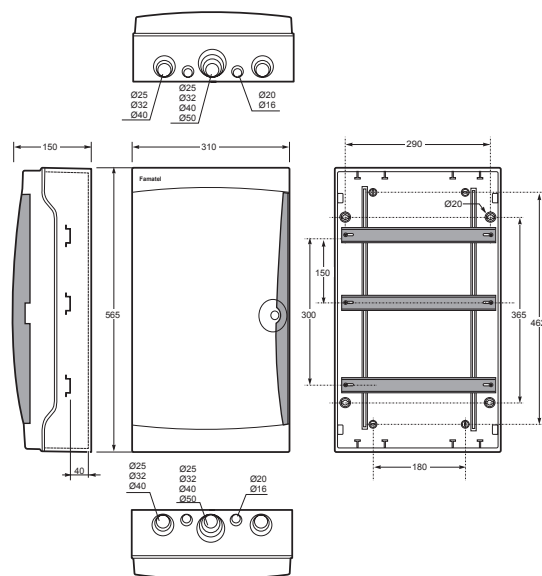

| Rozměry / Dimensions |     |
|----------------------|-----|
| Výška / Height       | 215 |
| Šířka / Width        | 235 |
| Hloubka / Deep       | 110 |

Vstupy / Entries

|                   |                        |
|-------------------|------------------------|
| Shora / Top       | 3 x Ø20, Ø25, Ø32, Ø40 |
| Ze spodu / Bottom | 3 x Ø20, Ø25, Ø32, Ø40 |

| Rozměry / Dimensions |     |
|----------------------|-----|
| Výška / Height       | 410 |
| Šířka / Width        | 310 |
| Hloubka / Deep       | 150 |

| Vstupy / Entries  |   |
|-------------------|---|
| Shora / Top       | 1 x Ø50, Ø40, Ø32, Ø25<br>2 x Ø40, Ø32, Ø25<br>2 x Ø20, Ø16 |
| Ze spodu / Bottom | 1 x Ø50, Ø40, Ø32, Ø25<br>2 x Ø40, Ø32, Ø25<br>2 x Ø20, Ø16 |

| Rozměry / Dimensions |     |
|----------------------|-----|
| Výška / Height       | 565 |
| Šířka / Width        | 310 |
| Hloubka / Deep       | 150 |

| Vstupy / Entries  |   |
|-------------------|---|
| Z boku / Side     | 2 x Ø40, Ø32, Ø25<br>4 x Ø20, Ø16                           |
| Shora / Top       | 1 x Ø50, Ø40, Ø32, Ø25<br>2 x Ø40, Ø32, Ø25<br>2 x Ø20, Ø16 |
| Ze spodu / Bottom | 1 x Ø50, Ø40, Ø32, Ø25<br>2 x Ø40, Ø32, Ø25<br>2 x Ø20, Ø16 |

1 4

| Rozměry / Dimensions |     |
|----------------------|-----|
| Výška / Height       | 565 |
| Šířka / Width        | 310 |
| Hloubka / Deep       | 150 |

| Vstupy / Entries  |   |
|-------------------|---|
| Z boku / Side     | 2 x Ø40, Ø32, Ø25<br>4 x Ø20, Ø16                           |
| Shora / Top       | 1 x Ø50, Ø40, Ø32, Ø25<br>2 x Ø40, Ø32, Ø25<br>2 x Ø20, Ø16 |
| Ze spodu / Bottom | 1 x Ø50, Ø40, Ø32, Ø25<br>2 x Ø40, Ø32, Ø25<br>2 x Ø20, Ø16 |