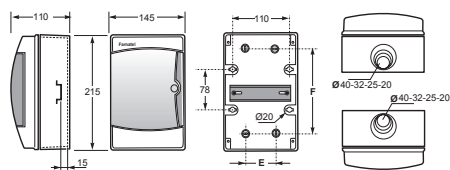

Součástí rozvodnice jsou 2 ks mosazných svorkovnic – 2x 16 mm<sup>2</sup> + 4x 10 mm<sup>2</sup>

Obj. č.  
39021

4mod. rozvodnice ACQUA 3904-T IP65 - Obj.č. 39041 1 17

| Rozměry / Dimensions |     |
|----------------------|-----|
| Výška / Height       | 215 |
| Šířka / Width        | 145 |
| Hloubka / Deep       | 110 |

| Rozměry / Dimensions |     |
|----------------------|-----|
| Výška / Height       | 215 |
| Šířka / Width        | 235 |
| Hloubka / Deep       | 110 |

Vstupy / Entries

|                   |                        |
|-------------------|------------------------|
| Shora / Top       | 3 x Ø20, Ø25, Ø32, Ø40 |
| Ze spodu / Bottom | 3 x Ø20, Ø25, Ø32, Ø40 |

| Rozměry / Dimensions |     |
|----------------------|-----|
| Výška / Height       | 410 |
| Šířka / Width        | 310 |
| Hloubka / Deep       | 150 |

| Vstupy / Entries  |   |
|-------------------|---|
| Shora / Top       | 1 x Ø50, Ø40, Ø32, Ø25<br>2 x Ø40, Ø32, Ø25<br>2 x Ø20, Ø16 |
| Ze spodu / Bottom | 1 x Ø50, Ø40, Ø32, Ø25<br>2 x Ø40, Ø32, Ø25<br>2 x Ø20, Ø16 |

| Rozměry / Dimensions |     |
|----------------------|-----|
| Výška / Height       | 565 |
| Šířka / Width        | 310 |
| Hloubka / Deep       | 150 |

| Vstupy / Entries  |   |
|-------------------|---|
| Z boku / Side     | 2 x Ø40, Ø32, Ø25<br>4 x Ø20, Ø16                           |
| Shora / Top       | 1 x Ø50, Ø40, Ø32, Ø25<br>2 x Ø40, Ø32, Ø25<br>2 x Ø20, Ø16 |
| Ze spodu / Bottom | 1 x Ø50, Ø40, Ø32, Ø25<br>2 x Ø40, Ø32, Ø25<br>2 x Ø20, Ø16 |