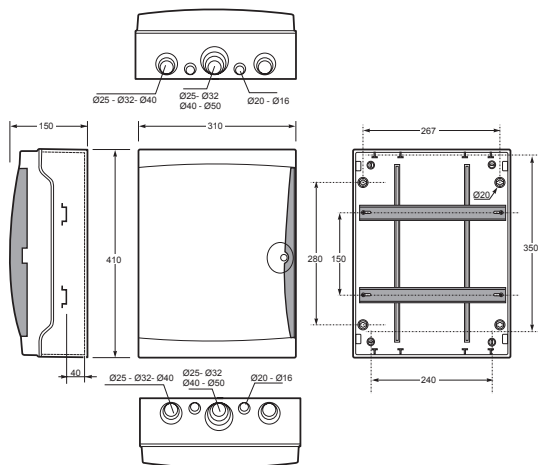

| Rozměry / Dimensions |     |
|----------------------|-----|
| Výška / Height       | 410 |
| Šířka / Width        | 310 |
| Hloubka / Deep       | 150 |

| Vstupy / Entries  |   |
|-------------------|---|
| Shora / Top       | 1 x Ø50, Ø40, Ø32, Ø25<br>2 x Ø40, Ø32, Ø25<br>2 x Ø20, Ø16 |
| Ze spodu / Bottom | 1 x Ø50, Ø40, Ø32, Ø25<br>2 x Ø40, Ø32, Ø25<br>2 x Ø20, Ø16 |

| Rozměry / Dimensions |     |
|----------------------|-----|
| Výška / Height       | 565 |
| Šířka / Width        | 310 |
| Hloubka / Deep       | 150 |

| Vstupy / Entries  |   |
|-------------------|---|
| Z boku / Side     | 2 x Ø40, Ø32, Ø25<br>4 x Ø20, Ø16                           |
| Shora / Top       | 1 x Ø50, Ø40, Ø32, Ø25<br>2 x Ø40, Ø32, Ø25<br>2 x Ø20, Ø16 |
| Ze spodu / Bottom | 1 x Ø50, Ø40, Ø32, Ø25<br>2 x Ø40, Ø32, Ø25<br>2 x Ø20, Ø16 |

| Vstupy / Entries  |                        |
|-------------------|------------------------|
| Shora / Top       | 3 x Ø20, Ø25, Ø32, Ø40 |
| Ze spodu / Bottom | 3 x Ø20, Ø25, Ø32, Ø40 |

Plombovatelná / Sealable

26mod. rozvodnice ACQUA 3926 IP65 - Obj.č. 3926

1 5

| Rozměry / Dimensions |     |
|----------------------|-----|
| Výška / Height       | 410 |
| Šířka / Width        | 310 |
| Hloubka / Deep       | 150 |