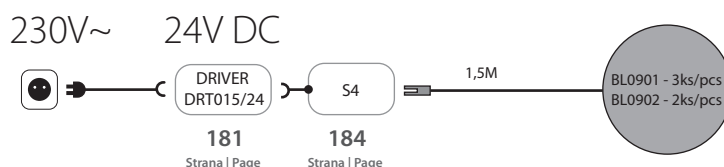

MOŽNOSTI INSTALACE | MOUNTING OPTIONS | INSTALLATIONSMÖGLICHKEIT