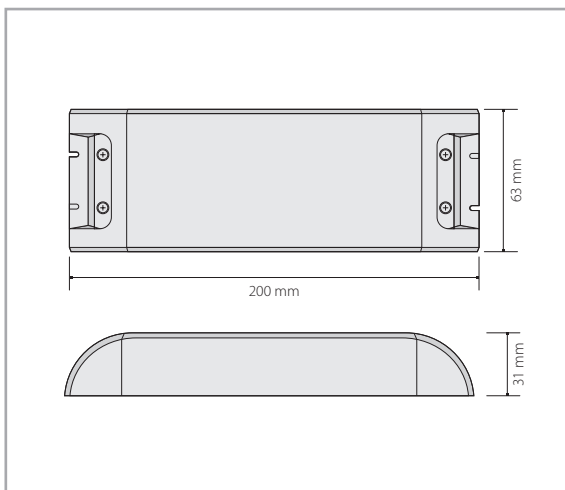

SEZNAM VYBRANÝCH KOMPATIBILNÍCH VÝROBKŮ
THE LIST OF SELECTED COMPATIBLE PRODUCTS
LISTE DER AUSGEWÄHLTEN KOMPATIBLEN PRODUKTE

	Strana | Page
DRT075/12	
GORDON | PARKER | MAGNETIC LED | LEDLINE	13 | 14 | 15 | 19
DEKORA | STEP	23 | 35
DRT075/24	
MAYOR	16
TOPLINE	21

LED DRIVER 75W

TENKÝ | THIN | DÜNN

DRT075/12	☐	75W	IP20	12V DC
DRT075/24	☐	75W	IP20	24V DC

DOPORUČENÉ PŘÍSLUŠENSTVÍ K ZAPOJENÍ
RECOMMENDED ACCESSORIES FOR INSTALLATION
DAS EMPFOHLENE ZUBEHÖR FÜR DIE EINSCHALTUNG

187
Strana | Page