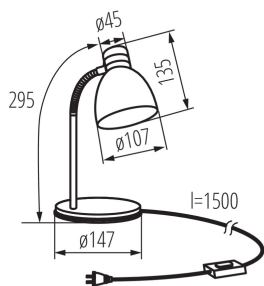

Kancelářská stolní lampa

Řada lampiček ZARA to jsou živé a zajímavé barvy, které ožijí každou kancelář. Lampičky jsou určeny pro světelné zdroje s patičí E14 s maximálním výkonem 40W.

VŠEOBECNÉ ÚDAJE:

Barva: černá

Místo montáže: na zemi

Místo použití: uvnitř

Minimální vzdálenost od osvětlovaného objektu: 0,2m

Spínač: ano

Vyměnitelný světelný zdroj: ano

Zdroj světla v balení: ne

Délka [mm]: 147

Šířka [mm]: 147

Výška MAX [mm]: 295

Délka kabelu [m]: 1.5

TECHNICKÉ ÚDAJE:

Jmenovité napětí [V]: 220-240 AC

Jmenovitá frekvence [Hz]: 50/60

Maximální výkon [W]: max 40

Třída ochrany před úrazem elektrickým proudem: II

Materiál difuzoru: ocel

Patice: E14

Materiál korpusu: ocel

Typ přípojky: kabel zakončený vidlicí

Svítilno pohyblivé v horizontálním rozsahu [°]: 360

Svítilno pohyblivé ve vertikální rozsahu [°]: 360

Stupeň krytí IP: 20