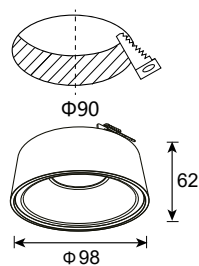

ANGUS

- PODHLEDOVÉ SVÍTIDLO MR16
- hliníkový odlitek
- atraktivní design - matný lak
- určeno pro LED a halogenové žárovky o maximálním výkonu 35W
- uchycení žárovek zajišťuje pružinový kovový úchyt

GXP0020, GXP0021

GXP0030, GXP0031

GXP0020

GXP0021

GXP0030

GXP0031

ANGUS-R White	ANGUS-R Black	ANGUS-S White	ANGUS-S Black	
GXP0020	GXP0021	GXP0030	GXP0031	
8592660133324	8592660133331	8592660133362	8592660133379	
bílá	černá	bílá	černá	
180	180	240	240	