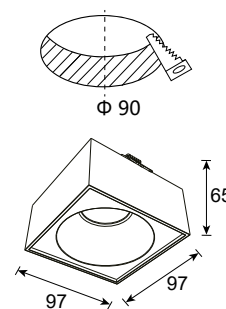

ANGUS

- PODHLEDOVÉ SVÍTIDLO MR16
- hliníkový odlitek
- atraktivní design - matný lak
- určeno pro LED a halogenové žárovky o maximálním výkonu 35W
- uchycení žárovek zajišťuje pružinový kovový úchyt

GXP0020, GXP0021

GXP0030, GXP0031

GXP0020

GXP0021

GXP0030

GXP0031

ANGUS-R White	ANGUS-R Black	ANGUS-S White	ANGUS-S Black	
GXP0020	GXP0021	GXP0030	GXP0031	
8592660133324	8592660133331	8592660133362	8592660133379	
bílá	černá	bílá	černá	
180	180	240	240	