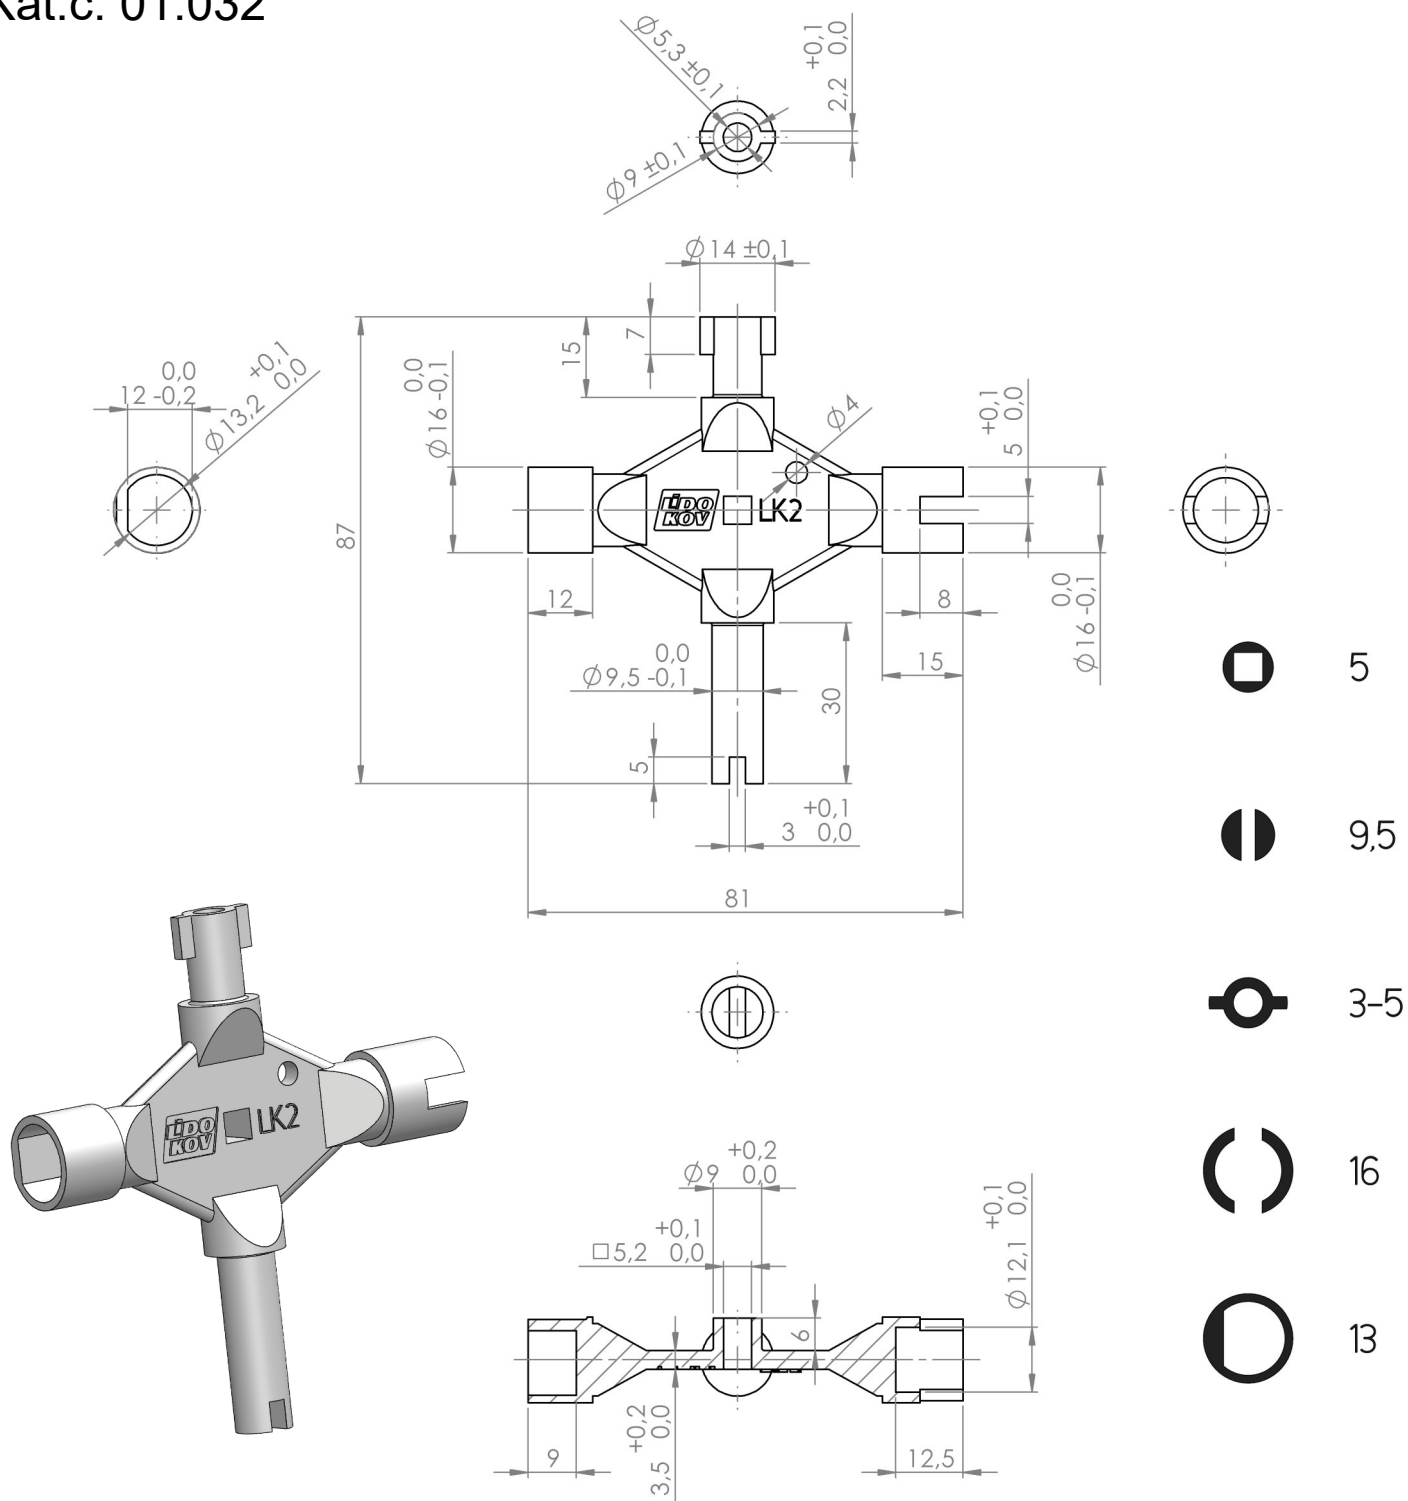

Kat.č. 01.032

**Mterál :** Slitina ZnAl, zinkováno**Příklad objednávky :** Víceúčelový klíč 01.032