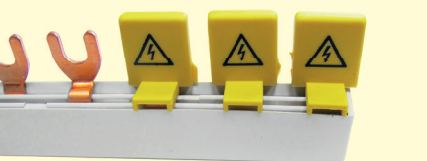

Krytka kontaktů pro propojovací lišty

Obrázek	Obj. č.	Typové označení	Popis	Průřezy lišty (mm²)	Bal./ks
	1000356	BS 5 TE	5-dílná krytka volných kontaktů je vhodná pro vidličku i kolík	10, 16	10