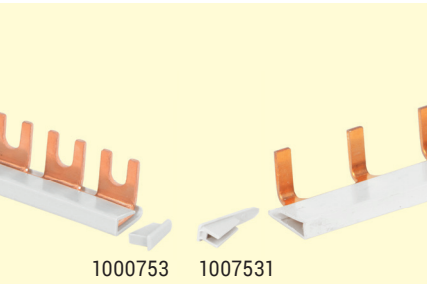

## Koncovky pro 1-pólové propojovací lišty

Obrázek	Obj. č.	Typové označení	Lišta	Průřezy lišty (mm <sup>2</sup> )	Bal./ks
	1000753	EK-C-1/16	1 pólová	10, 12, 16, 20, 24	50
	1007531	EK-D-1/25/36	1 pólová	25, 36	10

## Koncovky pro 2-pólové propojovací lišty

Obrázek	Obj. č.	Typové označení	Lišta	Průřezy lišty (mm <sup>2</sup> )	Bal./ks
	1000374	EK-C-2/10	2 pólová	10	10

## Koncovky pro 2-pólové nebo 3-pólové propojovací lišty

Obrázek	Obj. č.	Typové označení	Lišta	Průřezy lišty (mm <sup>2</sup> )	Bal./ks
	1000199	EK-C-2+3/16	2 pólová, nebo 3 pólová	16	10
	1000140	EK-C-2+3/25/36	2 pólová, nebo 3 pólová	25, 36	10