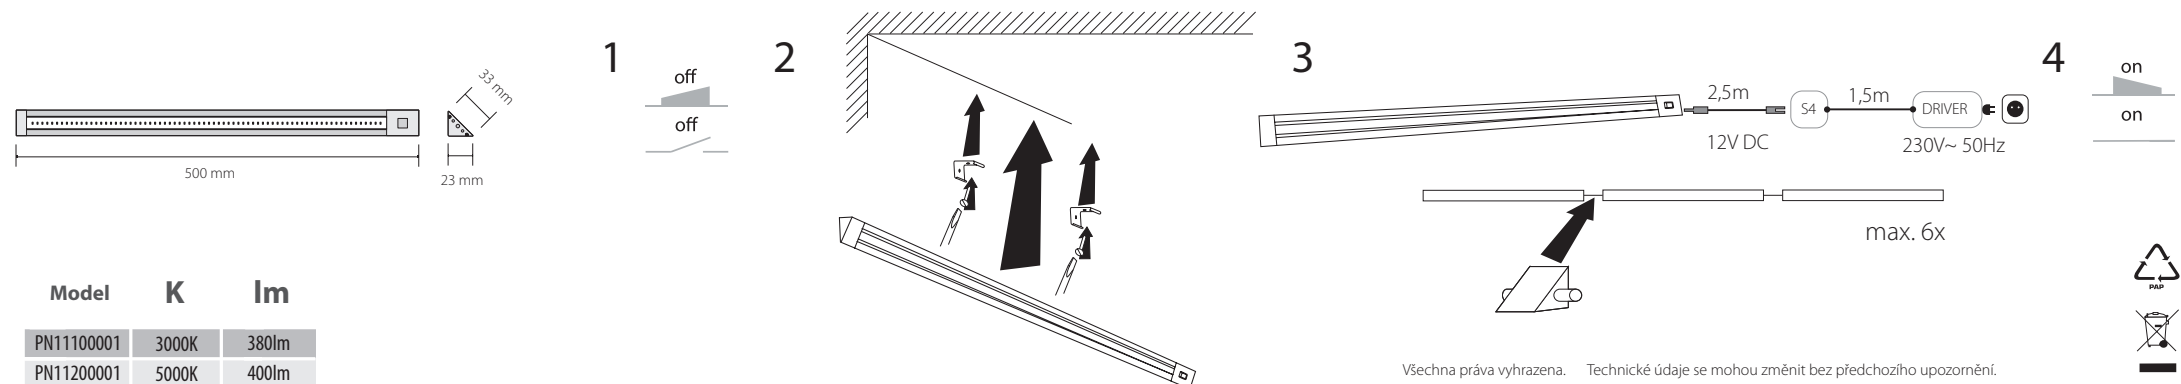

Instalace | Inštalácia | Installation | Instalación

Model	K	lm
PN11100001	3000K	380lm
PN11200001	5000K	400lm

Všetchna práva vyhrazena. Technické údaje se mohou změnit bez předchozího upozornění.
Všetky práva vyhradené. Technické údaje sa môžu zmeniť bez predchádzajúceho upozornenia.

UM_PARKER_140428