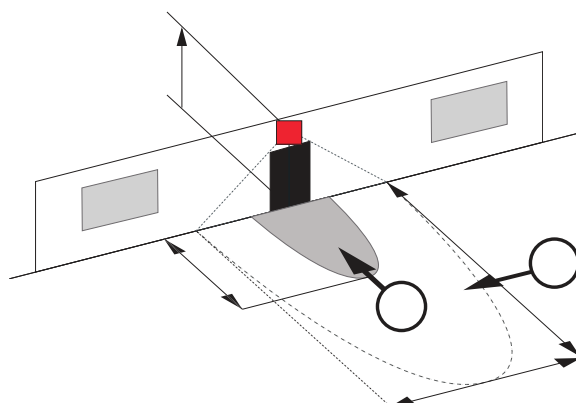

Technická data

Napětí:	230 V AC \pm 10% 50 / 60 Hz
Rozměry:	80 x 55 x 70 mm
Spotřeba elektrické energie:	ca. 0,8 W
Detekčním rozsahem:	vodorovný 180° (montáž na stěnu)
Dosah:	max. 10 m křížem max. 4 m přímo
Velikost snímaného prostoru pro nepřímý pohyb, v případě montáže v doporučené výšce:	150 m ² / 2,5 m montážní výška

Příslušenství

Typ	Barva	Obj. číslo	EAN číslo
drátěný koš BSK (Ø 164 x 143 mm)	bílá	92467	4007529924677
odrušovací člen	bílá	10880	4007529108800
mini-odrušovací člen	černá	10882	4007529108824

Rozměry 91065

Rozměry 91072

Rozměry 91052

Diagram detekce

- 1: Chůze křížem
- 2: Chůze přímo

Schéma zapojení