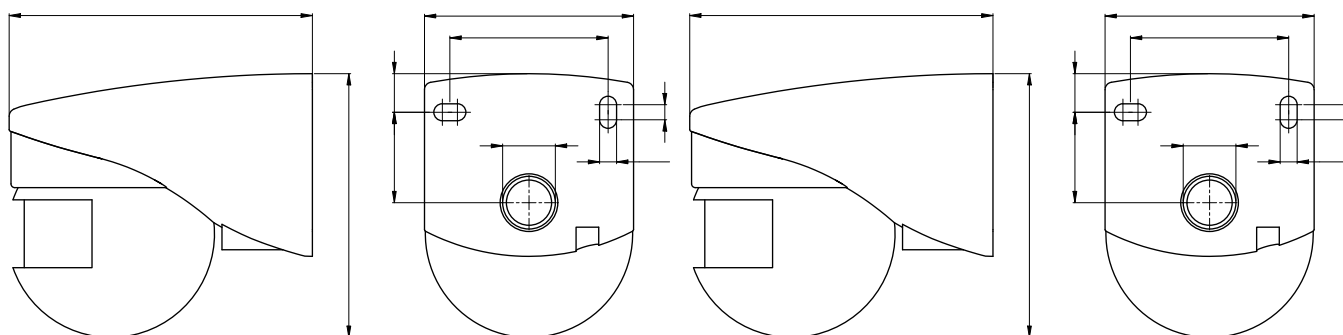

Technická data

Napětí:	230 V AC \pm 10% 50 / 60 Hz
Rozměry:	80 x 55 x 70 mm
Spotřeba elektrické energie:	ca. 0,8 W
Detekčním rozsahem:	vodorovný 180° (montáž na stěnu)
Dosah:	max. 10 m křížem max. 4 m přímo
Velikost snímaného prostoru pro nepřímý pohyb, v případě montáže v doporučené výšce:	150 m ² / 2,5 m montážní výška

Typ kontaktu: μ kontakt, 1 x bez kontaktu

Čas dobehu: 4 s - 10 min

Prahová hodnota sepnutí: 2 - 2000 lux

Pořadí dat

Typ	Barva	Obj. číslo	EAN číslo
LC-Mini 180	bílá mat, podobný RAL9010	91052	4007529910526
LC-Mini 180	černá mat, podobný RAL9005	91072	4007529910724
LC-Mini 180	stříbrná mat, podobný RAL9006	91065	4007529910656

Příslušenství

Typ	Barva	Obj. číslo	EAN číslo
drátěný koš BSK (Ø 164 x 143 mm)	bílá	92467	4007529924677
odrušovací člen	bílá	10880	4007529108800
mini-odrušovací člen	černá	10882	4007529108824

Rozměry 91065

Rozměry 91072

Rozměry 91052

Diagram detekce

- 1: Chůze křížem
- 2: Chůze přímo

Schéma zapojení