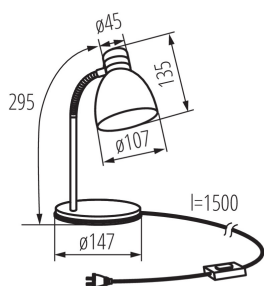

Kancelářská stolní lampa

Řada lampiček ZARA to jsou živé a zajímavé barvy, které ožijí každou kancelář. Lampičky jsou určeny pro světelné zdroje s patičí E14 s maximálním výkonem 40W.

VŠEOBECNÉ ÚDAJE:

Barva: stříbrná

Místo montáže: na zemi

Místo použití: uvnitř

Minimální vzdálenost od osvětlovaného objektu: 0,2m

Spínač: ano

Vyměnitelný světelný zdroj: ano

Zdroj světla v balení: ne

Délka [mm]: 147

Šířka [mm]: 147

Výška MAX [mm]: 295

Délka kabelu [m]: 1.5

TECHNICKÉ ÚDAJE:

Jmenovité napětí [V]: 220-240 AC

Jmenovitá frekvence [Hz]: 50/60

Maximální výkon [W]: max 40

Třída ochrany před úrazem elektrickým proudem: II

Materiál difuzoru: ocel

Patice: E14

Materiál korpusu: ocel

Typ přípojky: kabel zakončený vidlicí

Svítilno pohyblivé v horizontálním rozsahu [°]: 360

Svítilno pohyblivé ve vertikální rozsahu [°]: 360

Stupeň krytí IP: 20