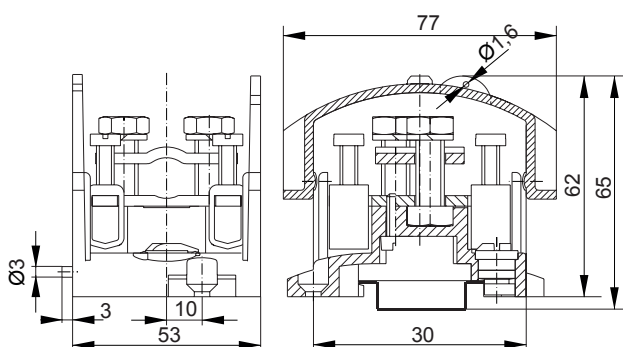

KRYTÉ STOUPACÍ SVORKY - OBL

eleman

Možnost vložení hlavního kabelu bez přerušení

OBL 70/25-1

690 V

Obrázek	Obj. č.	Typové označení	Barva	EAN kód	Bal./ks
	1000875	OBL 70/25-1	Šedá, modrý kryt	5 902626 199944	1
	1008751	OBL 70/25-1 PE	Žlutá, zelený kryt	5 907570 300552	1

Kryté stoupační svorky - OBL

Stoupační svorky OBL jsou vhodné např. v bytových domech. Hlavní stoupační kabel (vodič) není nutné přerušit, svorky jsou konstruovány pro průběžné napojení odboček. Jsou určeny k instalaci na nosnou lištu (s možností dodatečného upevnění šroubem), mosazná svorka je vhodná pro měděné vodiče. Nabízené varianty umožňují odbočení vždy z jednoho pólu čtyřmi vodiči.

Hlavní přednosti:

- vstup 1x 16 - 70 mm², výstup 4x 4 - 25 mm²
- jmenovité napětí 690 V AC
- montáž na nosnou lištu
- připojení měděných vodičů
- plombovatelné

Technický výkres:

Technické parametry

- 1-pólové provedení
- Vstup 1x 6 - 70 mm²
- Výstup 4x 4 - 25 mm²
- Jmen. proud 192 A (hlavní kabel)
- Jmen. proud 101 A (odbočný kabel)
- Jmen. napětí 690 V
- Montáž na nosnou TS-35 DIN lištu
- Rychlá montáž bez nutnosti přerušení hlavního kabelu
- Pro Cu vodiče
- Plombovatelné
- Krytí IP10
- Provozní teplota -20 až +100°C