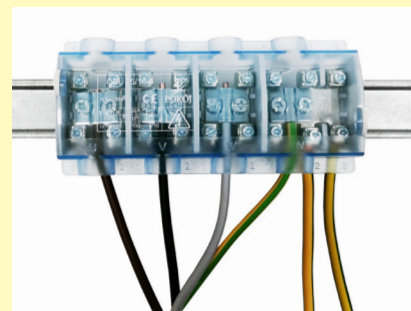

Příklad použití OBL svorek

eleman

ELEMAN spol. s r.o.

Olomoucká 107, 796 01 Prostějov

tel.: +420 739 201 336

e-mail: info@eleman.cz