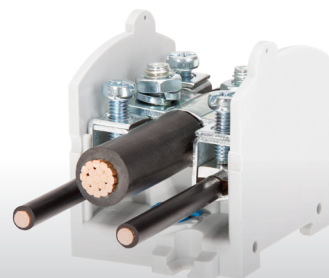

KRYTÉ STOUPACÍ SVORKY - OBL

eleman

Možnost vložení hlavního kabelu bez přerušení

OBL 70/25-1

690 V

Obrázek	Obj. č.	Typové označení	Barva	EAN kód	Bal./ks
	1000875	OBL 70/25-1	Šedá, modrý kryt	5 902626 199944	1
	1008751	OBL 70/25-1 PE	Žlutá, zelený kryt	5 907570 300552	1

Kryté stoupační svorky - OBL

Stoupační svorky OBL jsou vhodné např. v bytových domech. Hlavní stoupační kabel (vodič) není nutné přerušit, svorky jsou konstruovány pro průběžné napojení odboček. Jsou určeny k instalaci na nosnou lištu (s možností dodatečného upevnění šroubem), mosazná svorka je vhodná pro měděné vodiče. Nabízené varianty umožňují odbočení vždy z jednoho pólu čtyřmi vodiči.

Hlavní přednosti:

- vstup 1x 16 - 70 mm², výstup 4x 4 - 25 mm²
- jmenovité napětí 690 V AC
- montáž na nosnou lištu
- připojení měděných vodičů
- plombovatelné

Technický výkres:

Technické parametry

- 1-pólové provedení
- Vstup 1x 6 - 70 mm²
- Výstup 4x 4 - 25 mm²
- Jmen. proud 192 A (hlavní kabel)
- Jmen. proud 101 A (odbočný kabel)
- Jmen. napětí 690 V
- Montáž na nosnou TS-35 DIN lištu
- Rychlá montáž bez nutnosti přerušení hlavního kabelu
- Pro Cu vodiče
- Plombovatelné
- Krytí IP10
- Provozní teplota -20 až +100°C