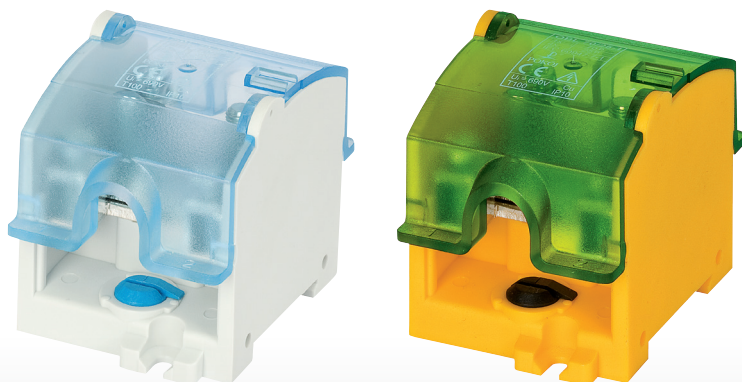

KRYTÉ STOUPACÍ SVORKY - OBL

eleman

Možnost vložení hlavního kabelu bez přerušení

OBL 70/25-1

690 V

Obrázek	Obj. č.	Typové označení	Barva	EAN kód	Bal./ks
	1000875	OBL 70/25-1	Šedá, modrý kryt	5 902626 199944	1
	1008751	OBL 70/25-1 PE	Žlutá, zelený kryt	5 907570 300552	1

Kryté stoupační svorky - OBL

Stoupační svorky OBL jsou vhodné např. v bytových domech. Hlavní stoupační kabel (vodič) není nutné přerušit, svorky jsou konstruovány pro průběžné napojení odboček. Jsou určeny k instalaci na nosnou lištu (s možností dodatečného upevnění šroubem), mosazná svorka je vhodná pro měděné vodiče. Nabízené varianty umožňují odbočení vždy z jednoho pólu čtyřmi vodiči.

Hlavní přednosti:

- vstup 1x 16 - 70 mm², výstup 4x 4 - 25 mm²
- jmenovité napětí 690 V AC
- montáž na nosnou lištu
- připojení měděných vodičů
- plombovatelné

Technický výkres:

Technické parametry

- 1-pólové provedení
- Vstup 1x 6 - 70 mm²
- Výstup 4x 4 - 25 mm²
- Jmen. proud 192 A (hlavní kabel)
- Jmen. proud 101 A (odbočný kabel)
- Jmen. napětí 690 V
- Montáž na nosnou TS-35 DIN lištu
- Rychlá montáž bez nutnosti přerušení hlavního kabelu
- Pro Cu vodiče
- Plombovatelné
- Krytí IP10
- Provozní teplota -20 až +100°C