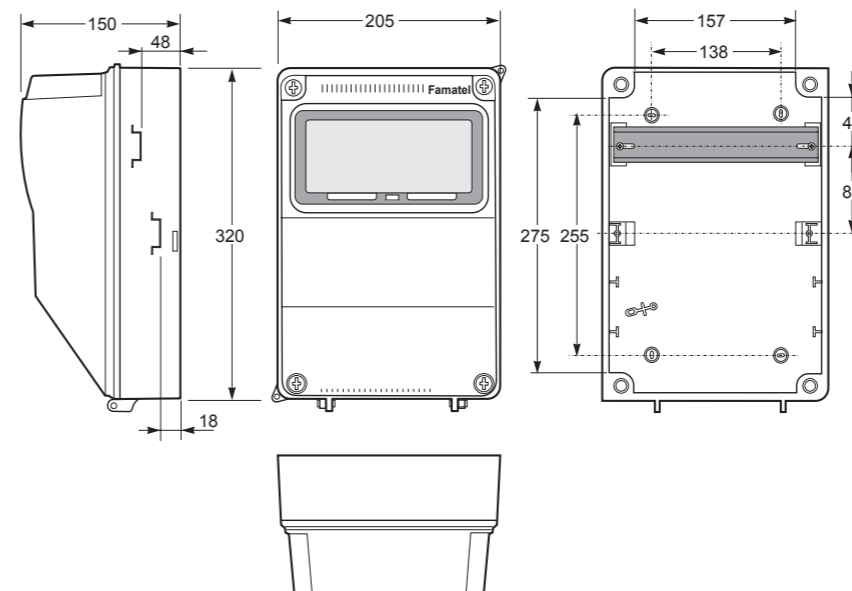

9 modulový prostor a celkové krytí IP44

Obj. č.	Zásuvky IP54		Zásuvky IP44				Zásuvky IP67		Provedení	Přístroje									
	16A	6A	16A		32A		63A			B16/1	B6/2	B16/3	B32/3	B50/3	B63/3	25/2/003	40/4/003	63/4/003	80/4/003
	3p	2p	5p	4p	5p	4p	5p	4p											
v380	2	0	1	0	1	0	0	0	.V	0	0	0	0	0	0	0	0	0	0
v385	2	0	1	0	1	0	0	0	.0	2	0	1	1	0	0	0	0	0	0
v385-6kA	2	0	1	0	1	0	0	0	.0	2	0	1	1	0	0	0	0	0	0
v3852	2	0	1	0	1	0	0	0	.0	1	0	1	1	0	0	0	0	0	0
v3852-6kA	2	0	1	0	1	0	0	0	.0	1	0	1	1	0	0	0	0	0	0
EKO v390	2	0	1	0	1	0	0	0	.1	2	0	1	0	0	0	0	1	0	0
EKO v390-6kA	2	0	1	0	1	0	0	0	.1	2	0	1	0	0	0	0	1	0	0

EKO - Zásuvková skříň je určena jen pro malé proudové odběry
- Zásuvková skříň není vhodná do průmyslu
- 400 V zásuvky mají společný jistič

.V = pouze vydrátovaná skříň
.0 = jištěná zásuvková skříň bez proudového chrániče
.1 = jištěná zásuvková skříň s proudovým chráničem

Aplikované normy: EN 62208 / IEC 61439-3
Standardně přístroje EATON 10 kA
Obj. č. s příponou ...-6kA označuje typ s přístroji EATON 6 kA.

Použité pouzdro: Obj. č. 3958

obj. č. v390