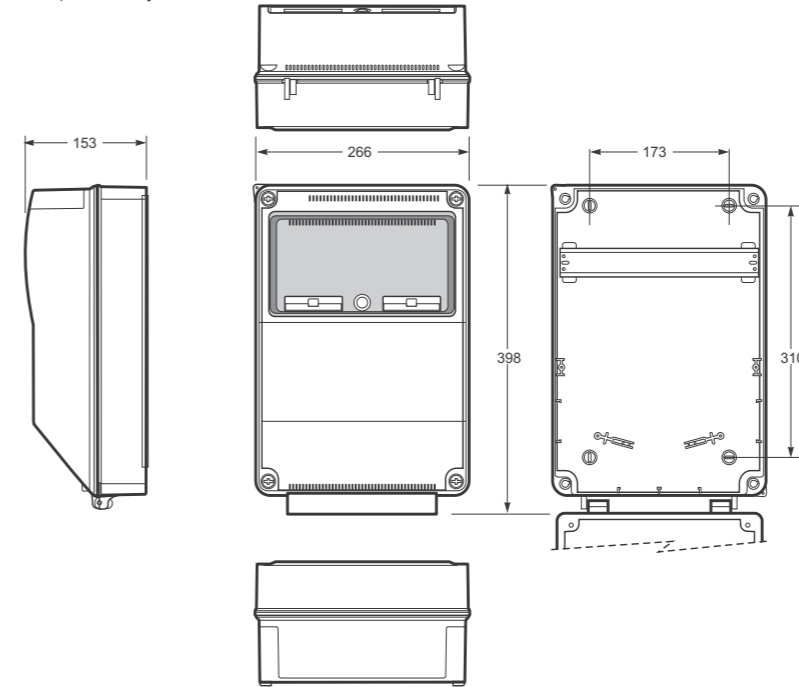

Zásuvkové skříně AcquaCOMBI - typová řada ZSF

12 modulový prostor a celkové krytí IP44

Obj. č.	Zásuvky IP54		Zásuvky IP44				Zásuvky IP67		Provedení	Přístroje									
	16A	6A	16A		32A		63A			B16/1	B6/2	B16/3	B32/3	B50/3	B63/3	25/2/003	40/4/003	63/4/003	80/4/003
	3p	2p	5p	4p	5p	4p	5p	4p											
TOP v310	2	0	1	0	1	0	0	0	.1	2	0	1	1	0	0	0	1	0	0
v310-6kA	2	0	1	0	1	0	0	0	.1	2	0	1	1	0	0	0	1	0	0

Aplikované normy: EN 62208 / IEC 61439-3
Standardně přístroje EATON 10 kA
Obj. č. s příponou ...-6kA označuje typ s přístroji EATON 6 kA.

.V = pouze vydrátovaná skříň
.0 = jištěná zásuvková skříň bez proudového chrániče
.1 = jištěná zásuvková skříň s proudovým chráničem

Použité pouzdro: Obj. č. 3959

obj. č. v310

9 modulový prostor a celkové krytí IP44

Obj. č.	Zásuvky IP54		Zásuvky IP44				Zásuvky IP67		Provedení	Přístroje									
	16A	6A	16A		32A		63A			B16/1	B6/2	B16/3	B32/3	B50/3	B63/3	25/2/003	40/4/003	63/4/003	80/4/003
	3p	2p	5p	4p	5p	4p	5p	4p											
v380	2	0	1	0	1	0	0	0	.V	0	0	0	0	0	0	0	0	0	0
v385	2	0	1	0	1	0	0	0	.0	2	0	1	1	0	0	0	0	0	0
v385-6kA	2	0	1	0	1	0	0	0	.0	2	0	1	1	0	0	0	0	0	0
v3852	2	0	1	0	1	0	0	0	.0	1	0	1	1	0	0	0	0	0	0
v3852-6kA	2	0	1	0	1	0	0	0	.0	1	0	1	1	0	0	0	0	0	0
EKO v390	2	0	1	0	1	0	0	0	.1	2	0	1	0	0	0	0	1	0	0
EKO v390-6kA	2	0	1	0	1	0	0	0	.1	2	0	1	0	0	0	0	1	0	0