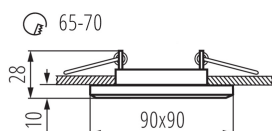

Stropní bodové svítidlo

Široká nabídka modelů MORTA vám umožní realizovat velmi originální aranžmá v každém interiéru. MORTA splní očekávání všech, kteří ocení vysoce kvalitní produkty charakteristické atraktivním a originálním designem.

VŠEOBECNÉ ÚDAJE:

Barva: černá

Povinnost používání samostínících lamp: ano

Místo montáže: k zabudování do stropu

Místo použití: uvnitř

Minimální vzdálenost od osvětlovaného objektu: 0,5m

Vyměnitelný světelný zdroj: ano

Výrobek není určen pro montáž na normálně hořlavém povrchu: >35W

Výrobek není určen k pokrytí termoizolačním materiálem: ano

Zdroj světla v balení: ne

Délka [mm]: 90

Šířka [mm]: 90

Výška [mm]: 28

Montážní otvor [mm]: Ø65-70

Délka vodiče [m]: 0.12

TECHNICKÉ ÚDAJE:

Jmenovité napětí [V]: 12 AC; 12 DC

Maximální výkon [W]: max 50

Třída ochrany před úrazem elektrickým proudem: III

Zdroj světla: MR16

Patice: Gx5,3

Rozsah okolních teplot, kterým může být výrobek vystaven [°C]: 5÷25

Svítidlo je určeno světelným zdrojům s energetickými třídami: A++, A+, A, B, C, D, E

Materiál korpusu: sklo

Typ přípojky: volné konce kabelů

Průřez kabelu [mm²]: 0.75

Regulace úhlu svítidla: chybějící

Stupeň krytí IP: 20